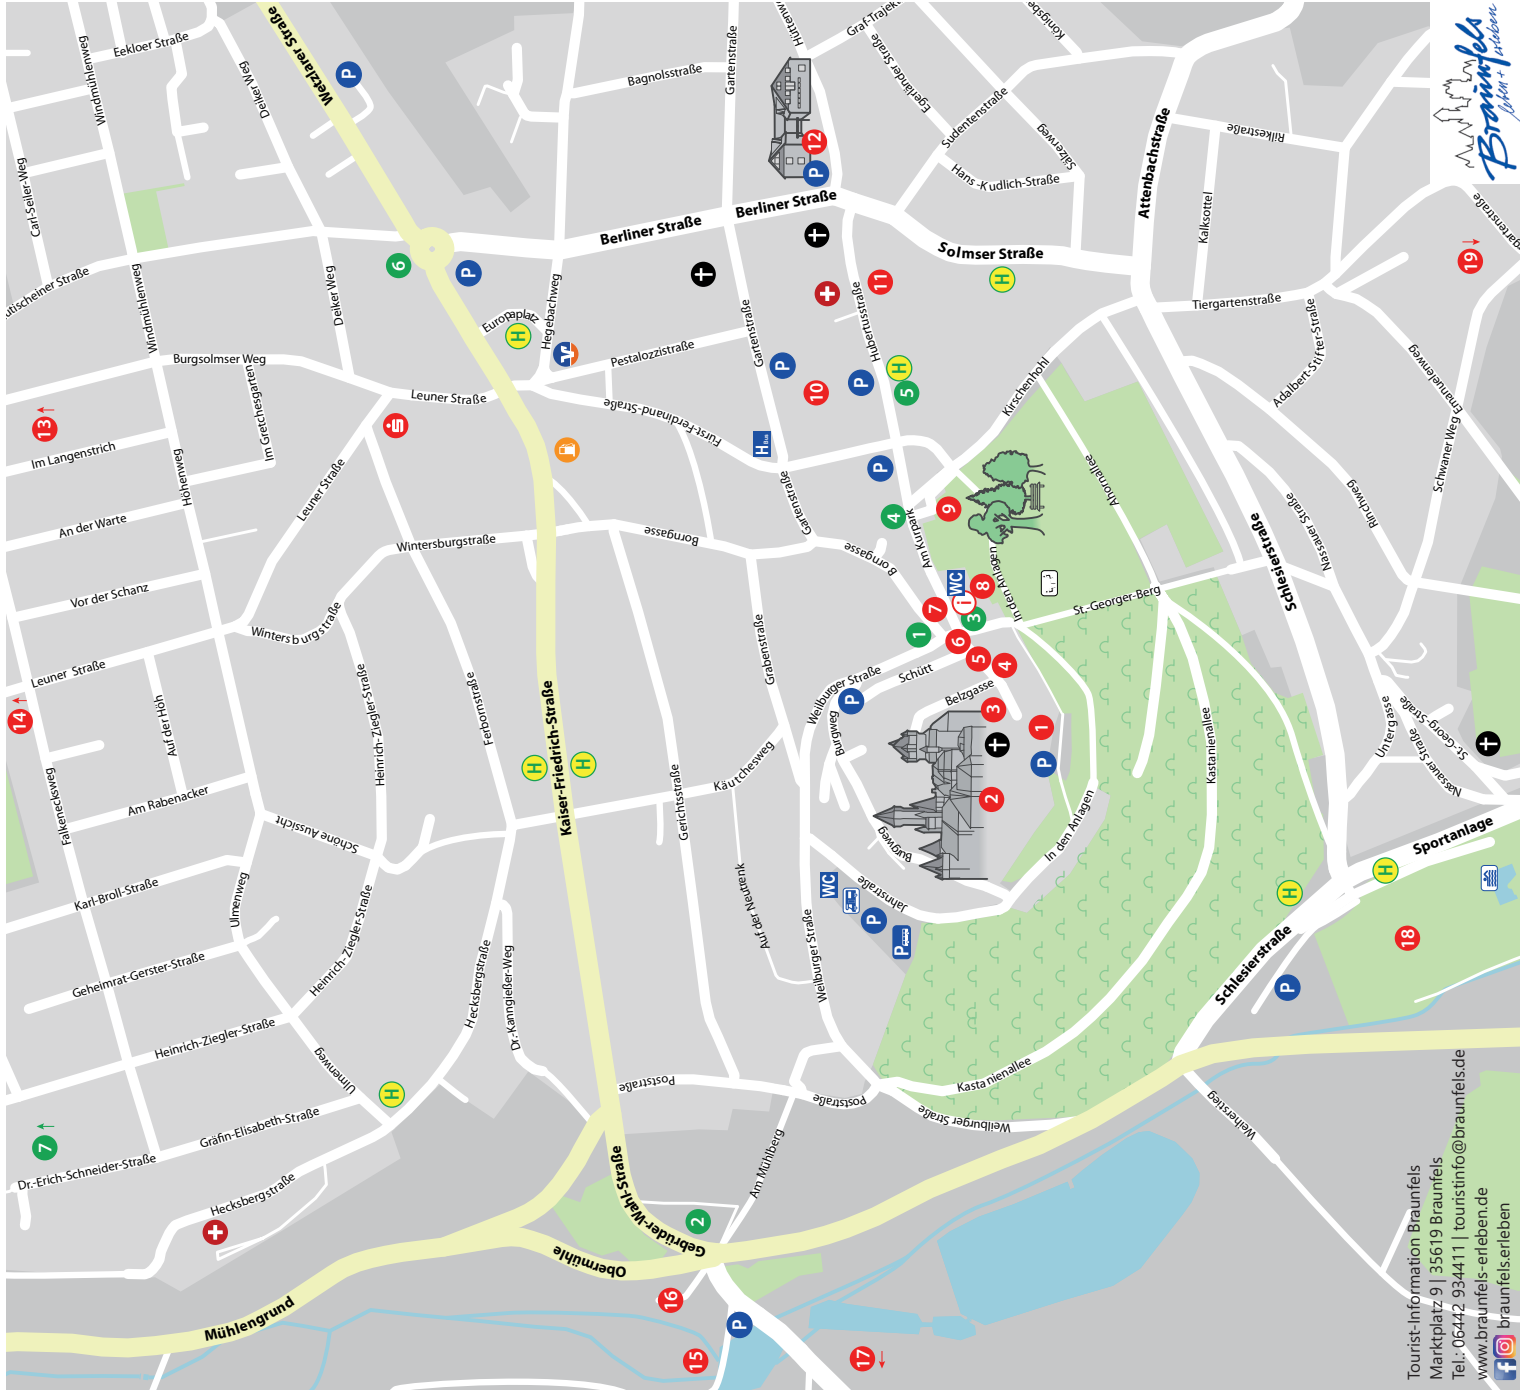

INNENSTADTPLAN BRAUNFELS

- P** Parkplatz
- P** Tourist-Information
- P** Busparkplatz
- €** Sparkasse
- ♫** Schwimmbad
- 🚰** Volksbank
- 🚰** Spielplatz
- 🚰** Tankstelle
- H** Bushaltestelle
- ✝** Kirche
- WC** Toiletten
- +** Krankenhaus
- 🚗** Wohnmobilstellplatz

Hotels

- 1 Hotel „Solmsner Hof“
- 2 Brauhaus „Obermühle“
- 3 Gasthof „Am Turm“
- 4 „Parkhotel Fürstenhof“
- 5 „Schlosshotel Braunfels“
- 6 Hotel „Zum alten Forstamt“
- 7 Freizeit- & Tagungsstätte „Haus Höhenblick“

Sehenswürdigkeiten

- 1 Mahnmal
- 2 Schloss Braunfels
- 3 Leierbrunnen
- 4 Taipforte mit Glockenturm
- 5 Mittlerer Torturm
- 6 Unterste Pforte
- 7 Marktplatz
- 8 Kurpark mit Lindenallee
- 9 Kurparktreff
- 10 Haus des Gastes
- 11 Neurologische Klinik
- 12 Stadtverwaltung
- 13 Segelflugplatz
- 14 Tennishalle
- 15 Kneippbecken & Barfußpfad
- 16 Stadtmuseum
- 17 Obermühle
- 18 Golfplatz
- 19 Stadion
- 20 Tiergarten